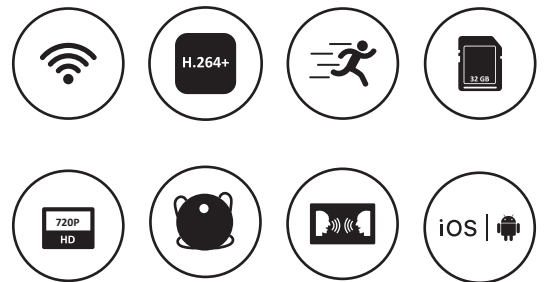

iNNEKT

กล้อง WIFI

เติมเต็มความปลอดภัยให้กับคุณ

- Onvif สามารถใช้กับ NVR หรือ DVR ที่รองรับ
- รองรับ Smart Scan WIFI และ LAN
- เข้ารหัสระดับ H.264+
- มีระบบตรวจจับการเคลื่อนไหวและแจ้งเตือนได้ทันที
- รองรับการวัดหน่วยความจำแบบ Micro SD Card 32GB
- เซนเซอร์ระดับHD ให้ความคมชัดสูงสุด 720P
- หมุนตัวกล้องผ่านปลายนิ้วสัมผัสแนวตั้งสูงสุด 90° และแนวนอน 360°
- มาพร้อมไมโครโฟนและลำโพงในตัวรองรับการสนทนาเสียงระหว่างคนที่บ้านและผู้ใช้งานได้ทันที
- APP พร้อมให้ดาวน์โหลดทั้ง APP Stroe และ Play Store

iOS APP

Android APP

ZMH1031

1.0MP IP Robot Camera

Features

- 1.0MP 1/4" low illumination CMOS Sensor
- HD Lens 3.6mm@F1.8
- IR-Cut, monitor day&night
- Automatic electronic shutter, adapt to different monitoring environment
- IR distance: 11 LED lights 10 meters to 20 meters
- support digital wide dynamic, 3D noise reduction function
- H.264 video compression technology, high quality, low bit rate
- Support mobile remote monitoring (iOS, Android)
- Multi-browser access (IE、Chrome、Firefox、Safari)
- Support information overlay (such as: ID, IP, DDNS information, etc.)
- Supporting WEB, CMS, VMS, MYEYE,,iCsee, cloud services
- Support connection with HVR / NVR, support standard Onvif protocol

Network

Image Settings	Saturation, brightness, contrast adjustable through the client or browser
General	Anti-flicker, dual stream, heartbeat, password protection
Communication Ports	1* 10/100Mbps Adaptive Ethernet port, RJ45 interface
Audio I/O	Build in Speaker
General	
Working Temp.	-10°C- +60°C
Humidity	10%-90% RH
Power	DC12V±10%
IR Distance	11 pcs LED Light "IR1":10-20 meter;
Power Consumption	MAX 3W
Protection Level	N/A
Net Weight	Around 310g